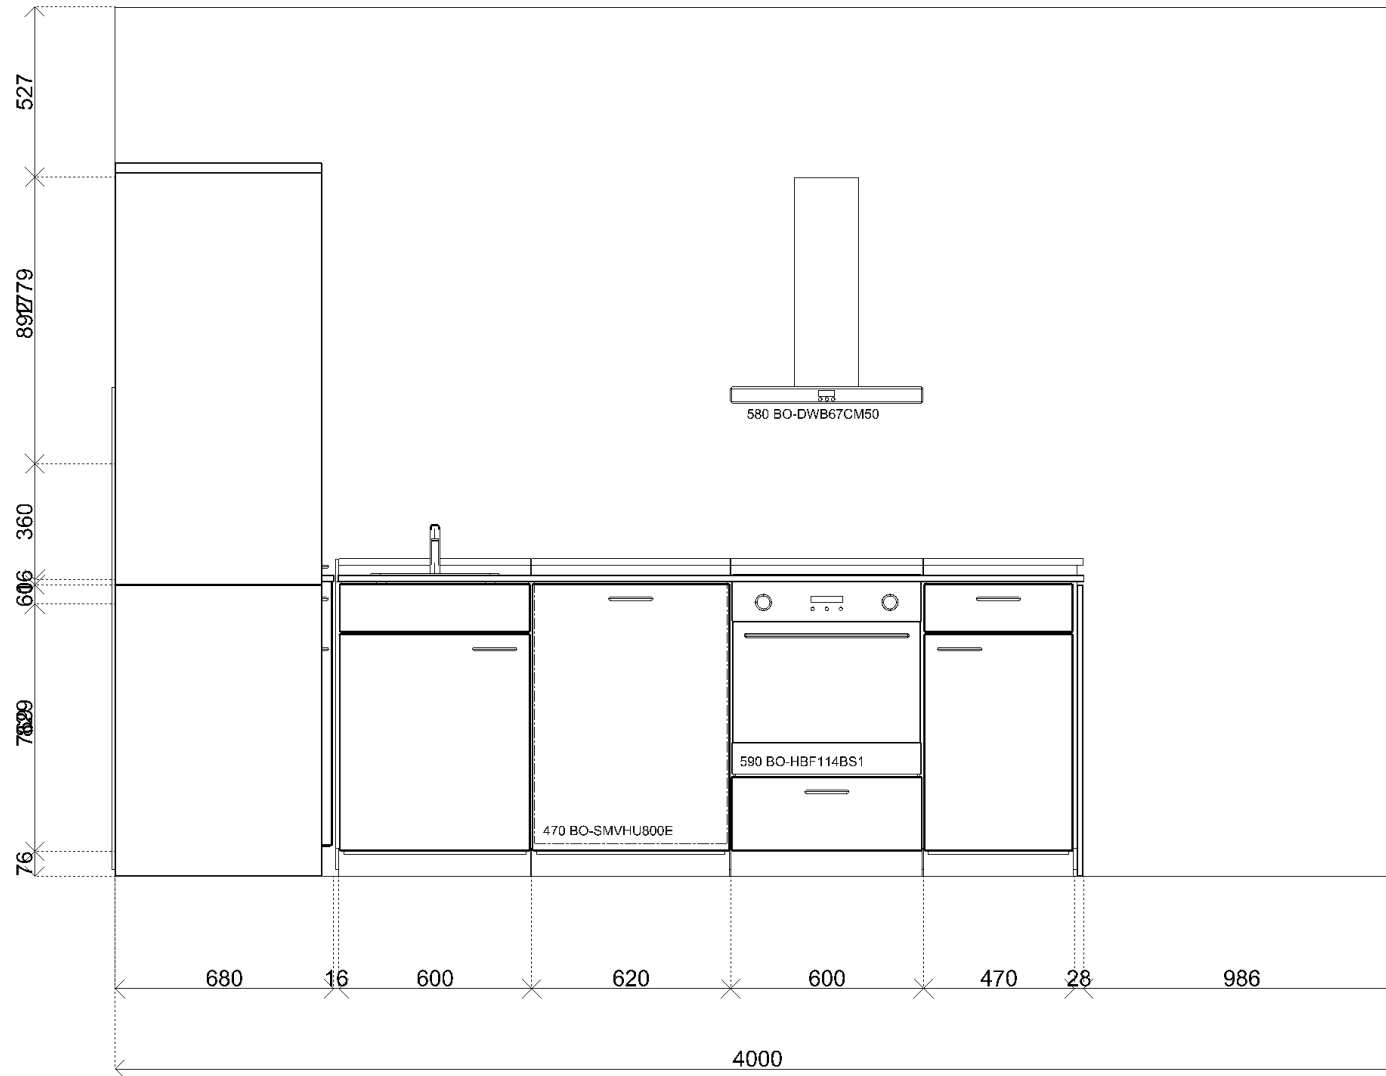

Topic: Space - SP1	Project: 22001018	Referentie: Vught 27.06.2023	Opmerking:			
CHAINABLE THE WAY TO CIRCULARITY Aan deze tekening kunnen geen rechten worden ontleend		Version: 04 Jul 2023	View: LineTop	User: Julia Boesenach	Scale: 1 : -1	Papersize: A4L

Topic: Space - SP1	Project: 22001018	Referentie: Vught 27.06.2023	Opmerking:			
CHAINABLE THE WAY TO CIRCULARITY Aan deze tekening kunnen geen rechten worden ontleend		Version: 04 Jul 2023	View: LineFront	User: Julia Boesenach	Scale: 1 : -1	Papersize: A4L

Topic: Space - SP1	Project: 22001018	Referentie: Vught 27.06.2023	Opmerking:		
CHAINABLE THE WAY TO CIRCULARITY Aan deze tekening kunnen geen rechten worden ontleend	Version: 04 Jul 2023	View: Shdlso	User: Julia Boesenach	Scale: 1 : -1	Papersize: A4L

Topic:	Space - SP1	Project:	22001018	Referentie:	ref	Opmerking:					
CHAINABLE THE WAY TO CIRCULARITY Aan deze tekening kunnen geen rechten worden ontleend		Version:	04-49-23	View:	Camera	User:	Julia Boesenach	Scale:	-	Papersize:	A4L